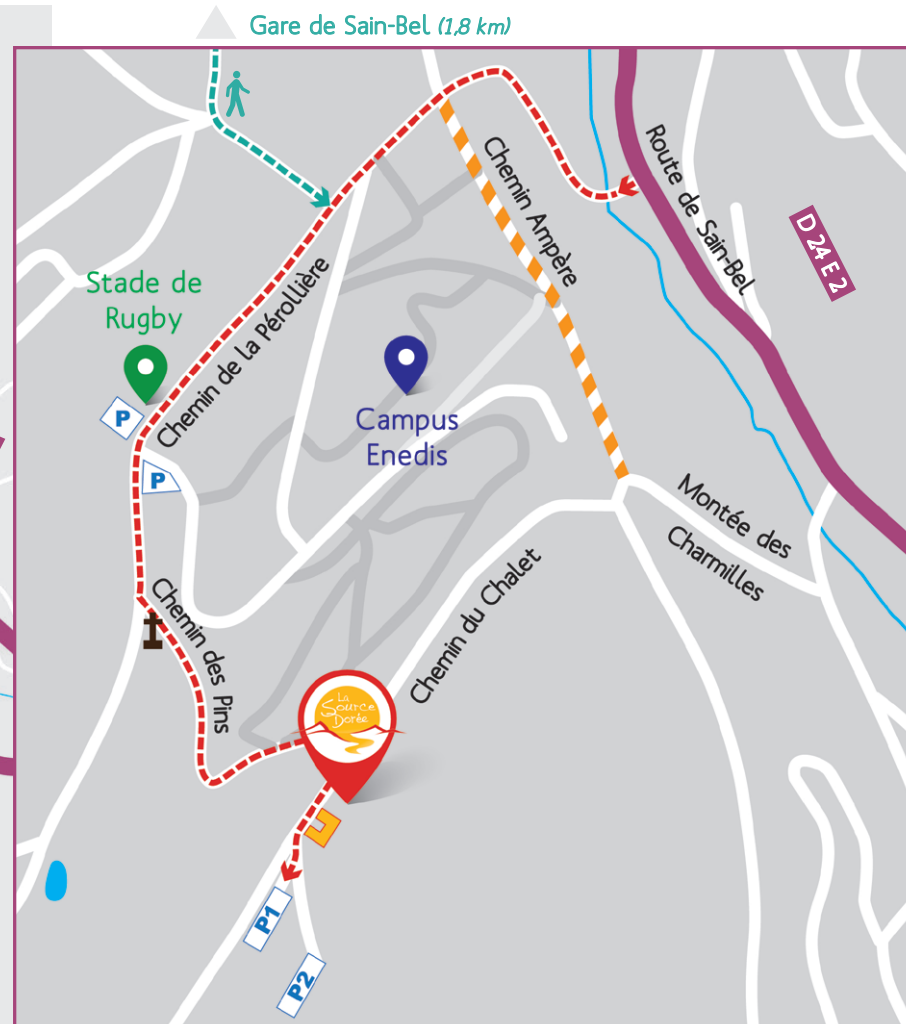

La Source Dorée

// nous rejoindre

04 72 84 94 01

53 chemin du Chalet
69210 Saint-Pierre-La-Palud

Chemin piétonnier depuis la gare de Sain-Bel

Chemin carrossable conseillé

Chemin non carrossable

P1 Parking Restaurant

P2 Parking Maison d'Hôtes