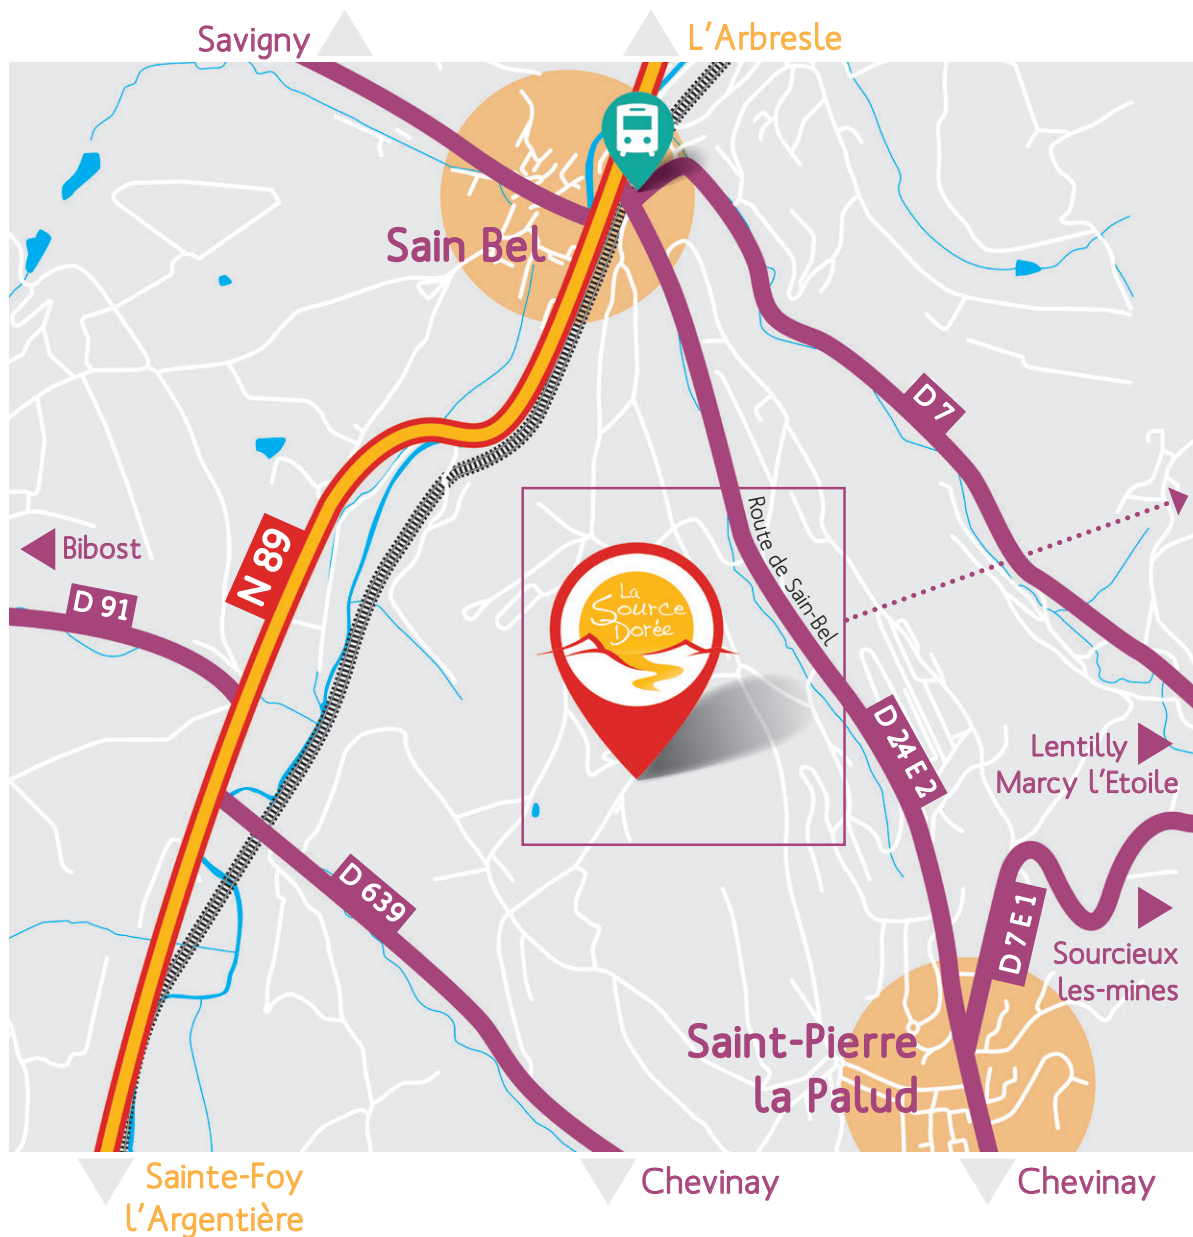

La Source Dorée

// nous rejoindre

04 72 84 94 01

53 chemin du Chalet
69210 Saint-Pierre-La-Palud

Chemin piétonnier depuis la gare de Sain-Bel

Chemin carrossable conseillé

Chemin non carrossable

P1 Parking Restaurant

P2 Parking Maison d'Hôtes